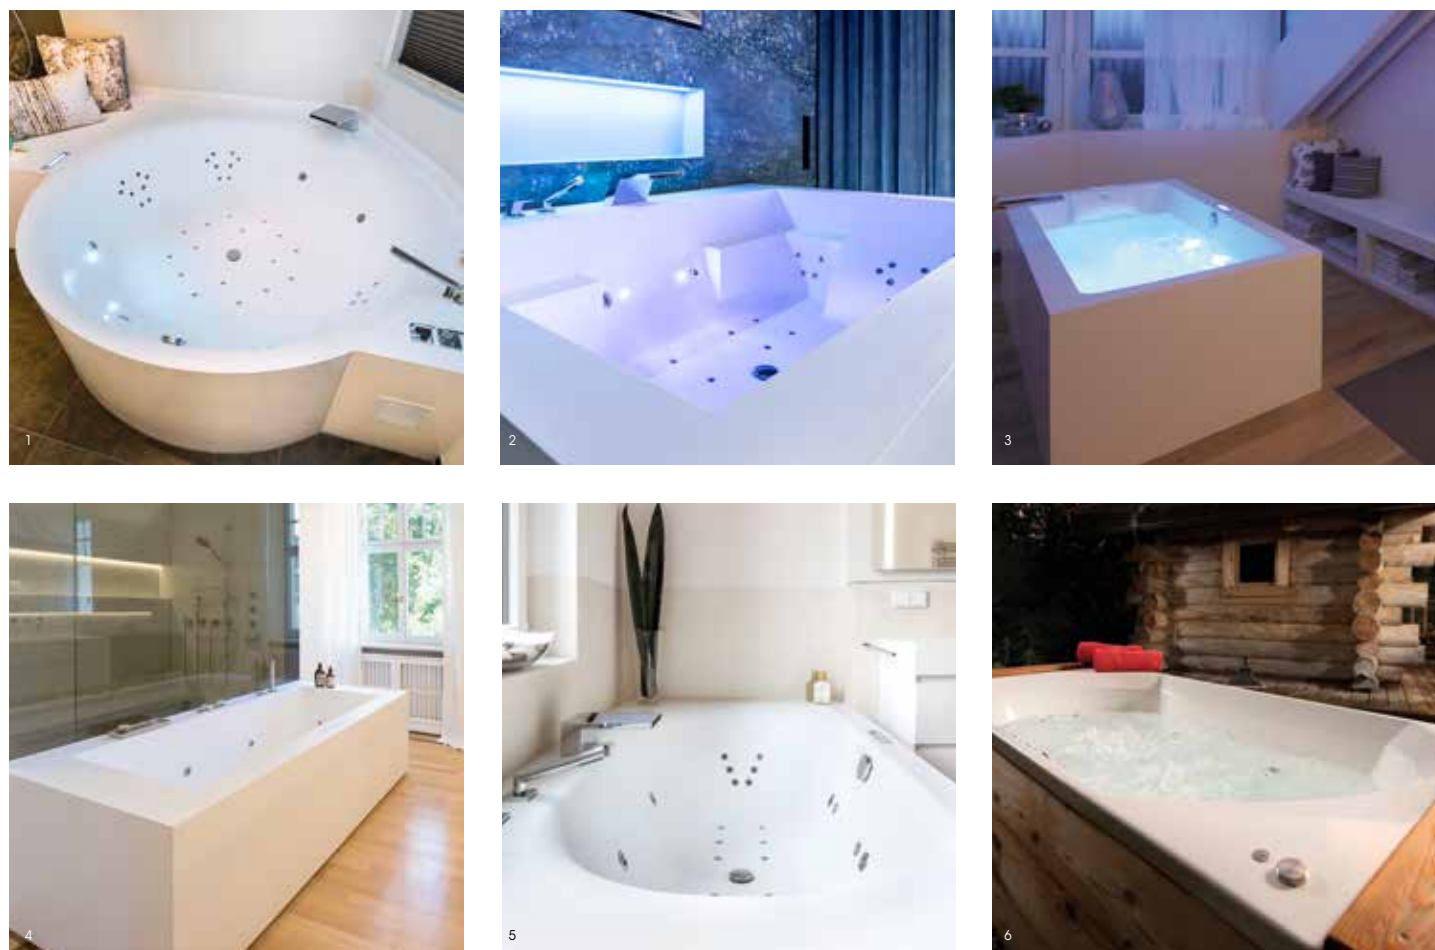

WARUM EINE WHIRLWANNE?

MEHR ALS NUR SPASSFAKTOR – GESUNDHEITLICH WERTVOLL!

Die Whirlwanne ist, neben dem Spaßfaktor, eine Quelle des Wohlbefindens und der Entspannung. Durch das Eintauchen in heißes Wasser ist die Massage mehr als nur eine Wohltat. Sodosagen der private Masseur zu Hause.

Verspannungen lösen sich und durch die Fußreflextherapie werden sämtliche Organe aktiviert. Die Wärme, der Dampf und das bewegte Wasser beleben Körper und Geist in einer einmaligen Weise.

Bei regelmäßiger Anwendung bietet eine unmittelbare Lockerung der verspannten Muskulatur eine Verbesserung typischer Krankheitsbilder.

Für Menschen, die viele Stunden am Schreibtisch verbringen, ist eine punktgenaue Massage perfekt.

Die Hydrotherapie ist seit Menschengedenken ein wichtiger Bestandteil in allen Kulturen. Sie regt den Stoffwechsel an und fördert den Blutkreislauf. Mit einer eigenen Whirlwanne können Sie die Philosophie des Entspannens in Ihrer privaten Umgebung entdecken und genießen.