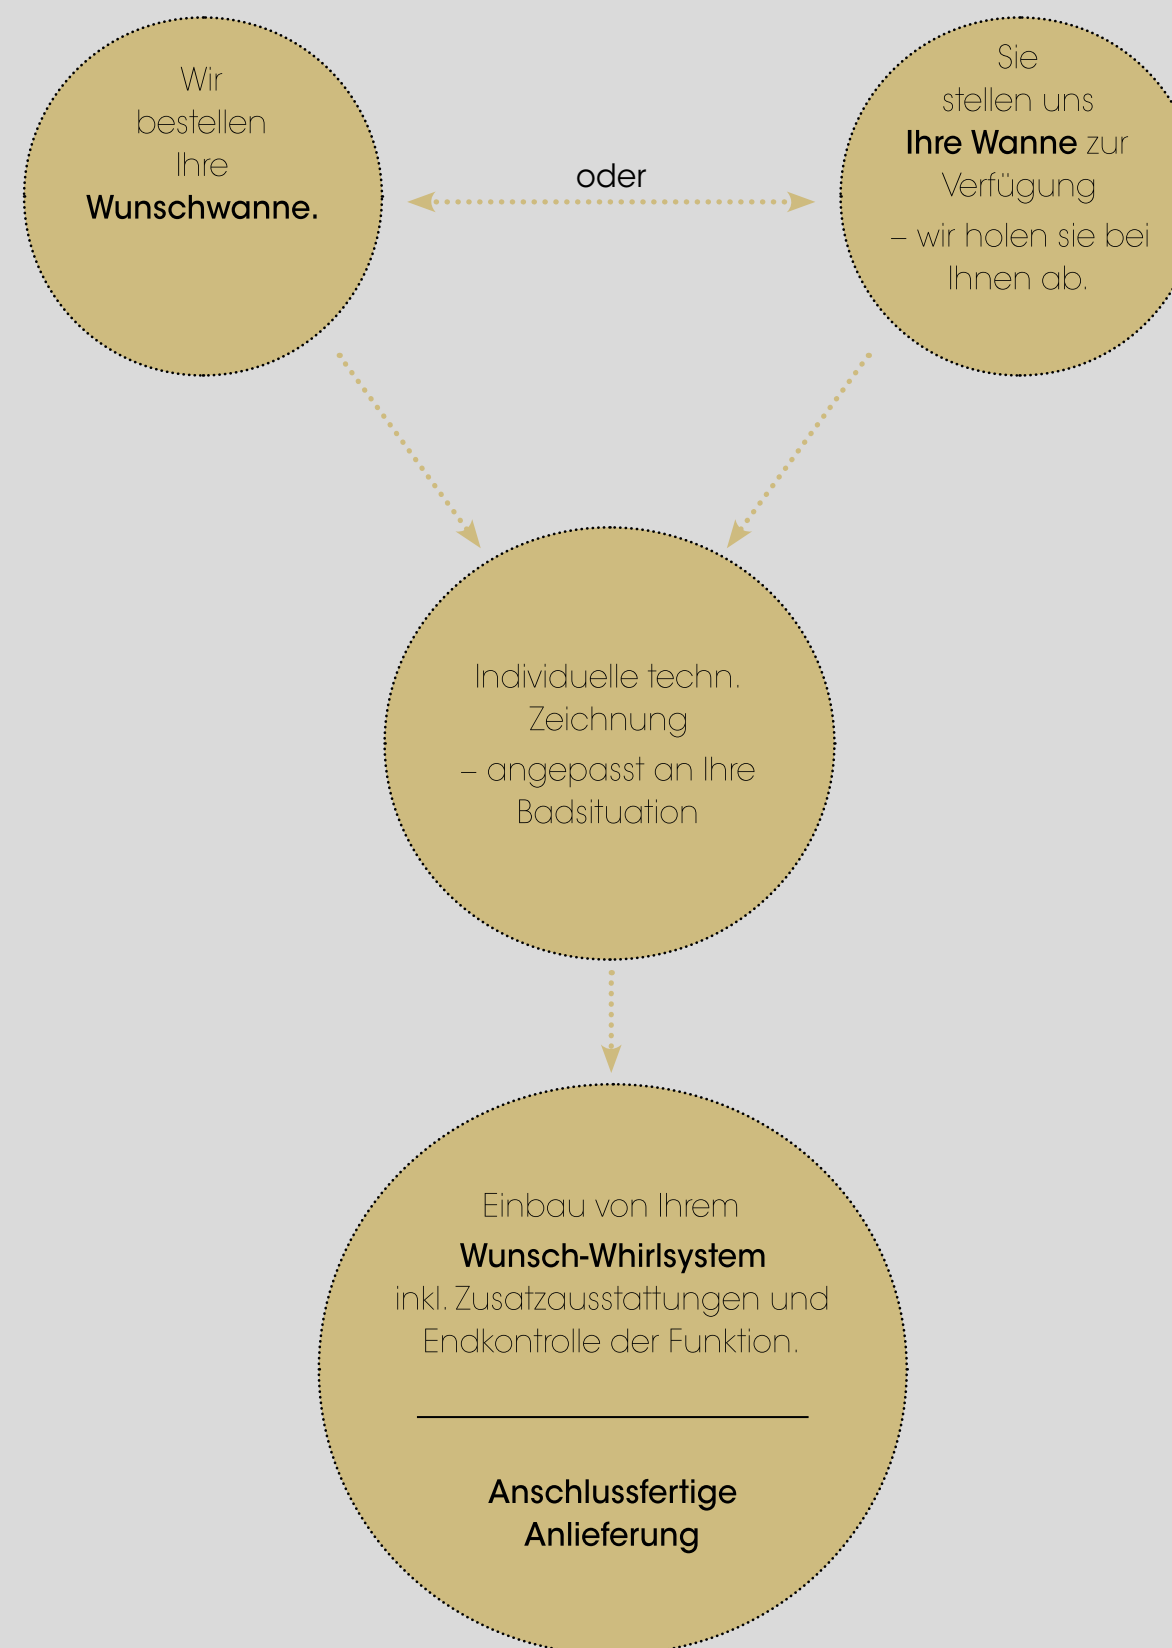

SO EINFACH GEHTS MIT BAYOU ...

... IHRE WUNSCH-WHIRLWANNE SCHNELL BESTELLT.

TECHNIK, DIE NICHT JEDER HAT.

FÜR KUNDEN, DIE NICHT WOLLEN, WAS ALLE HABEN.

EFFEKTIVER- DER TURBOEFFEKT!

Warme Luft (ca. 40° C) wird in den Wasserkreislauf eingeblasen. Dafür ist ein zusätzlicher, elektronisch geregelter Warmluftzeuger für alle Düsen eingebaut.

Bei baYou Whirlsystemen bleibt **das Wasser länger warm**, die Luftbläschen sind feinerperlig und angenehmer auf der Haut.

HERAUSRAGENDE HYGIENE!

Dank des baYou Hygiene-Konzeptes werden nach dem Baden **alle Luft- und Wasserdüsen** kontrolliert **trocken geblasen**. Schaum- und Hautreste sowie Haare werden nahezu vollständig ausgespült.

Dies managt eine intelligente Clean-Automatik.

DAS
WHIRLVERGNÜGEN
KANN
BEGINNEN!